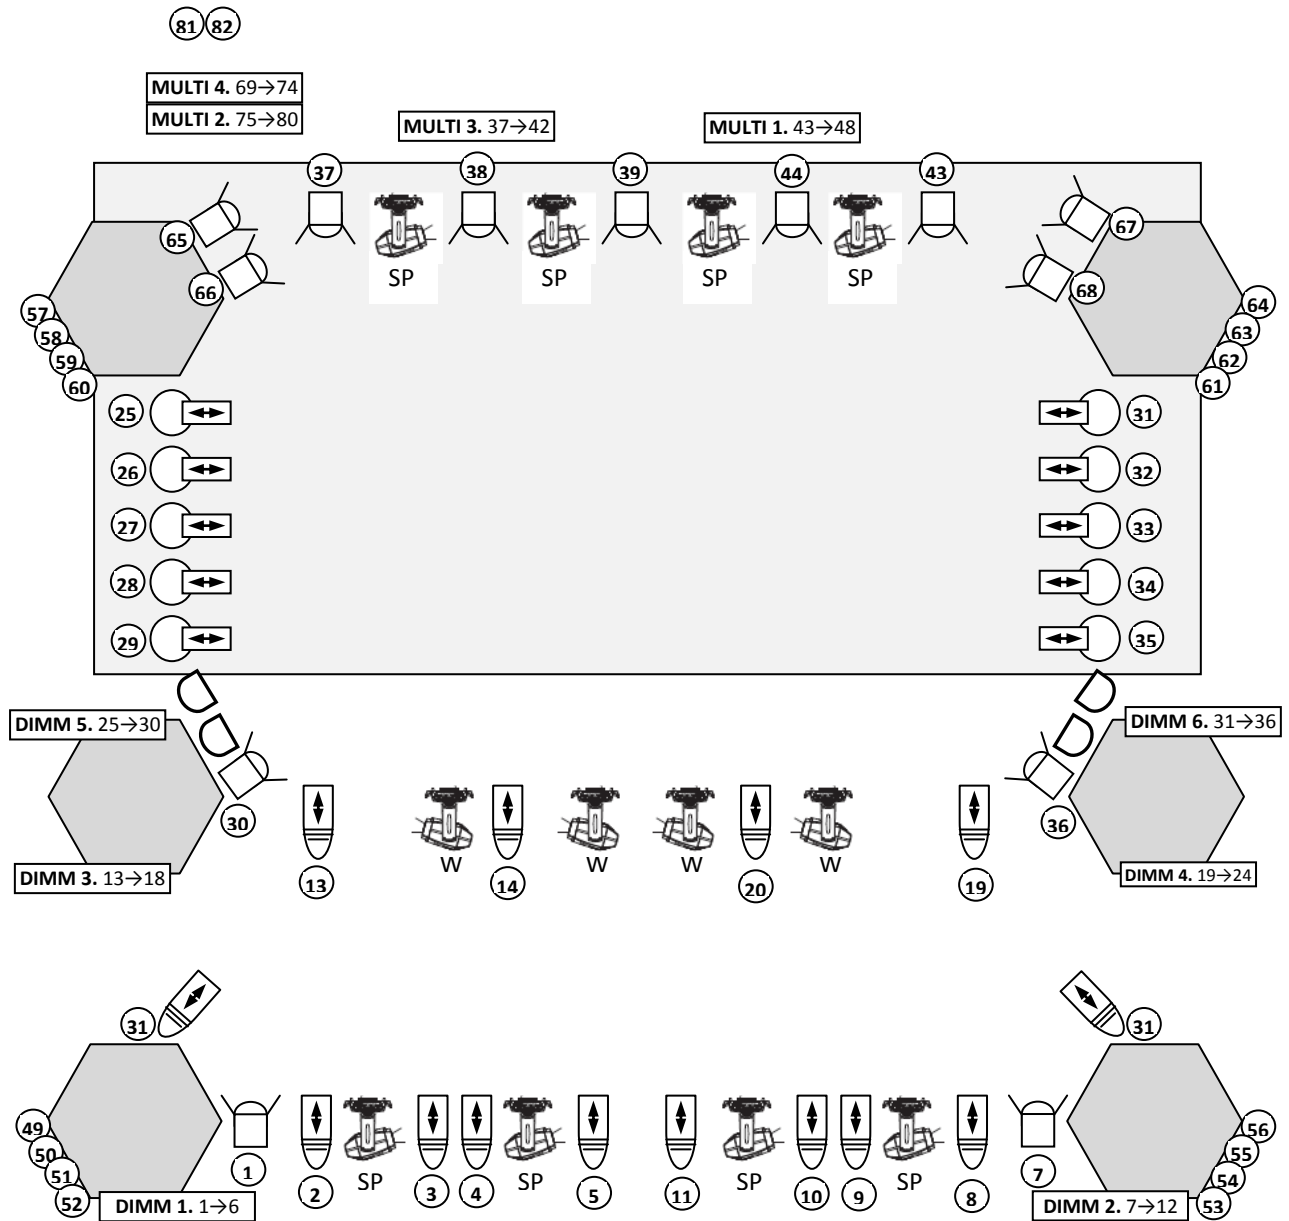

# Plan oświetlenia technologicznego

PC 1kW ADB C-103	Alpha Spot 700 ClyPacky SP	<b>Magazyn</b>  4x LED-Force 18RGBW ROBE 6x ETC Selador Paletta 21
Profil 0,8kW ADB -WARP	Alpha Wash 700 ClyPacky W	
Profil 575W ETC -SJ ZOOM	<b>Console: Compulite Vector UltraViolet</b>	
LED-Force 18RGBW ROBE		