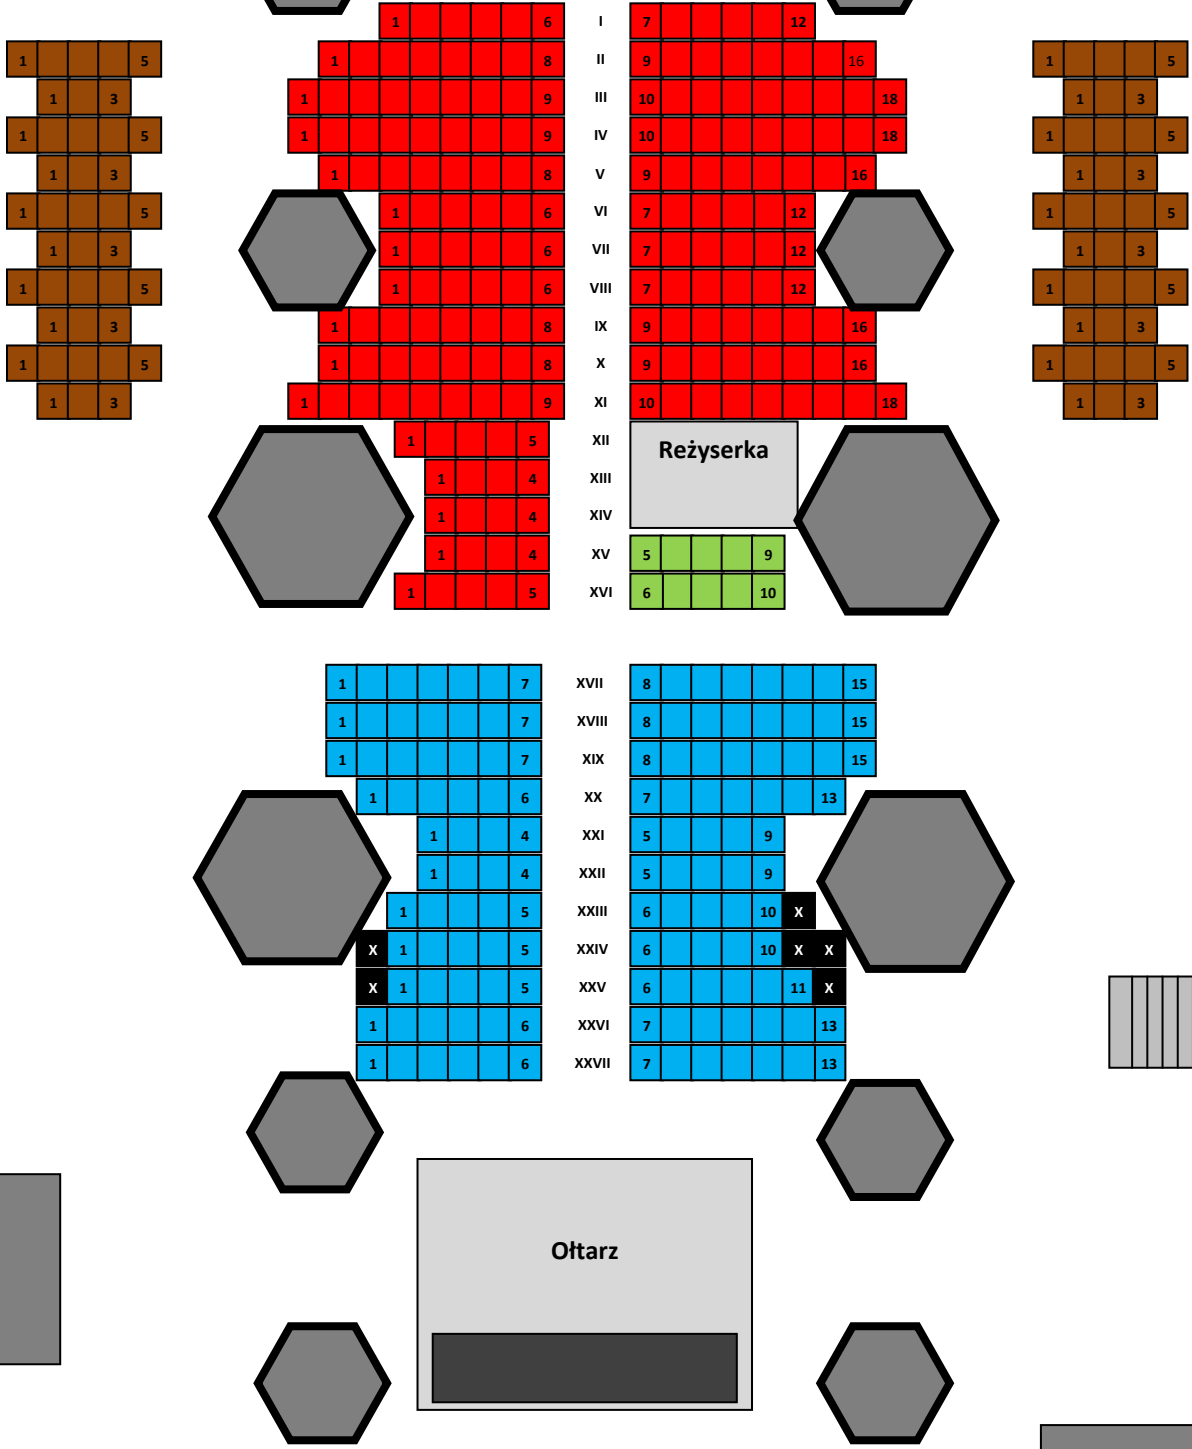

Klatka schodowa

SCENA

Zagospodarowanie przestrzeni i plan widowni Centrum św. Jana w Gdańsku

188 miejsc; 133 miejsca; 10 miejsc; 80 miejsc; Razem: 411 miejsc