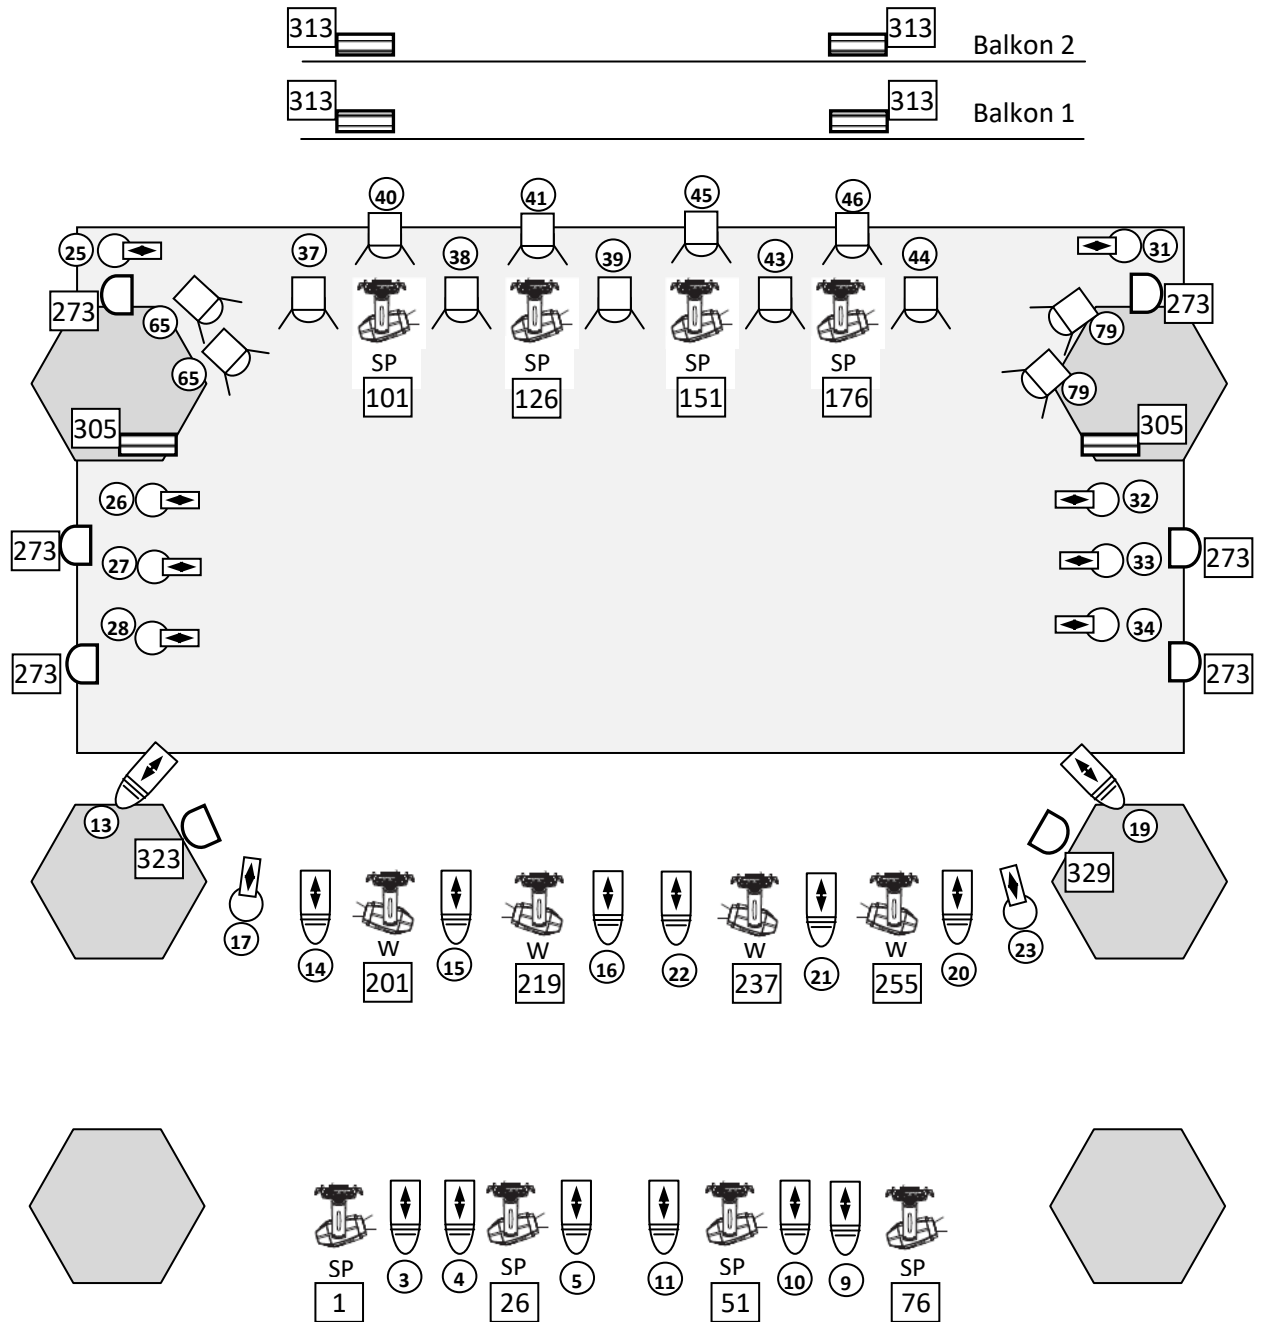

Plan oświetlenia technologicznego

PC 1kW ADB C-103 Profil 0,8kW ADB -WARP Profil 575W ETC -SJ ZOOM LED-Force 18RGBW ROBE	Alpha Spot 700 ClyPacky SP Alpha Wash 700 ClyPacky W Console: Compulite Vector UltraViolet	ETC Selador Paletta 21 11 Adres DMX LINIA 1 76 Adres DMX LINIA 2
---	---	--